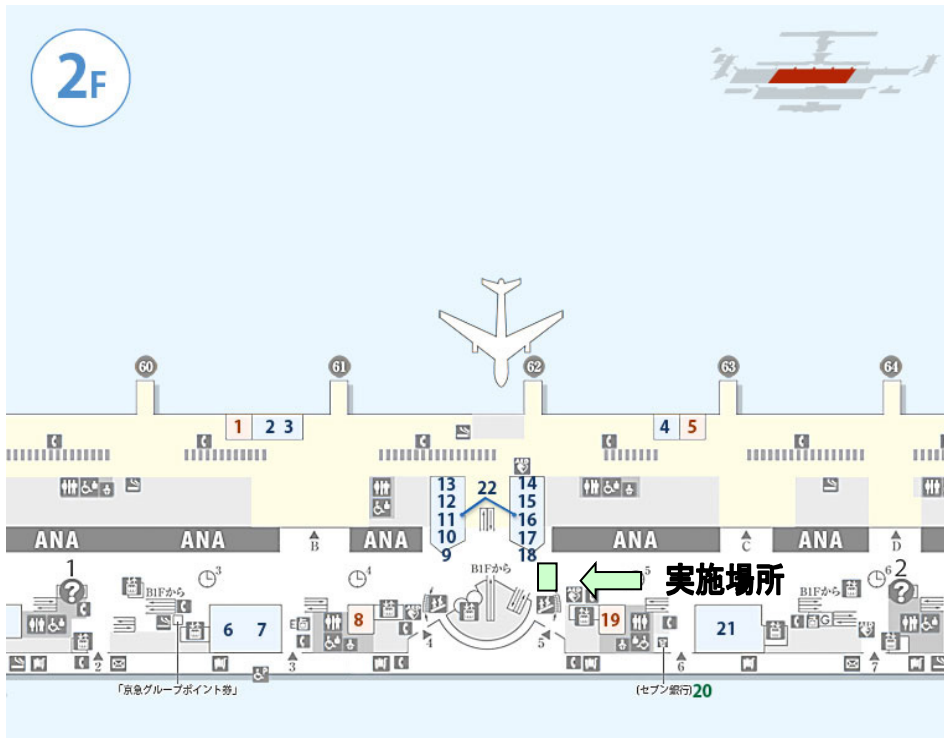

羽田空港 国内観光振興プロモーション スペース図 (第2旅客ターミナル)

(拡大図)