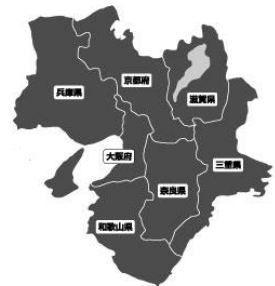

「ほんまにええとこ 関西観光展」 開催！

関西のゆるキャラ®大集合！

時下ますますご清栄のこととお喜び申し上げます。

平素は格別のご高配を賜り、厚く御礼申し上げます。

新幹線の本数も増え、気軽に岡山から関西へお越しいただくことができるようになりました。様々な季節のイベント、観光スポットがある「関西」の魅力を岡山の皆様にしていただくとう「ほんまにええとこ 関西観光展」を開催致します。

少し時間ができたら、ちょっとお出かけしたくなったら、ぷらっと関西へ行ってみませんか！ 関西の旬の観光情報と一緒に、関西のゆるキャラたちもやってきます。

■名 称:「ほんまにええとこ 関西観光展」

■日 時:平成 28 年 11 月 5 日(土) 11:00~19:00

6 日(日) 11:00~18:00

■開催場所:イオンモール岡山 1F 未来スクエア

〒700-0907 岡山市北区下石井1-2-1

TEL. 086-803-6700

■イベント内容:

関西 2 府 5 県(滋賀県、京都府、大阪府、兵庫県、奈良県、和歌山県、三重県)の観光関係者が、ステージイベントやパンフレット配布により、関西各地の旬の魅力や観光スポットを紹介。

●「関西観光 PR 隊」による各府県の PR とパンフレットを配布。

●クイズ大会を実施。期間中クイズ応募用紙を会場で配布します。正解者の中から後日抽選により、各府県の特産品(各府県各 5 個)をプレゼント(後日郵送)。

●抽選会を実施。会場でアンケートに答えると、その場で素敵なプレゼントがあたる抽選会に参加できます。

(各日 2 回。各日 12 時~・17 時~合計 4 回行います。(各先着 100 名))

ステージイベントスケジュール

関西各地のキャラクターも登場！気になるイベントをチェック！

11.5 SAT

STAGE EVENT

11:00	オープニング ゆるキャラ®やキャンペーンスタッフをご紹介します！
12:00	抽選会 【先着100名様】 アンケートに答えて特産品がその場で当たる！
13:00	和歌山県PR
13:30	三重県PR
14:00	奈良県PR
14:30	滋賀県PR
15:00	大阪府PR
15:30	兵庫県PR
16:00	京都府PR
17:00	抽選会 【先着100名様】 アンケートに答えて特産品がその場で当たる！
18:00	ゆるキャラ®PR 関西各地の人気ゆるキャラ®が各地PRに登場！
19:00	CLOSE